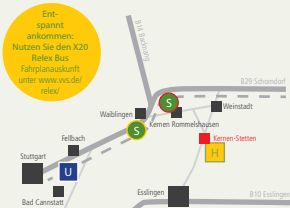

H Wir empfehlen: Ab Esslingen X20 Relax Bus nach Kernen-Stetten.

U Von Stuttgart: U1 bis Fellbach Lutherkirche & Bus Linie 211 nach Kernen-Stetten.

S Von Backnang: S3 bis Waiblingen & Bus Linie 211 nach Kernen-Stetten.

S Von Schorndorf: S2 bis Rommelshausen & Bus Linie 211 nach Kernen-Stetten.

100 Jahre
SCHETTER

**Volksbank
Stuttgart eG**

SCHNELLER
Getränkesevice
Hauptstadt

WB KFZ-SERVICE

remeha